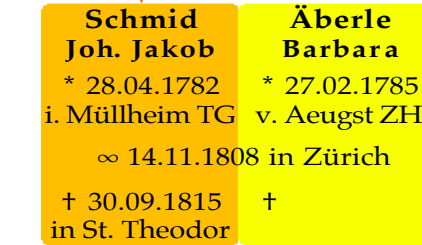

# Nachkommen Schmid - Wehrli

Eltern von Kandidat Nr. 7

4 Söhne + 2 Töchter

„Theo“-Kandidat  
Nr. 7

3 Söhne + 4 Töchter

3 Söhne + 3 Töchter

1 Tochter

an Auszehrung

Kinder?

**Ludwig Schmid**  
21.01.1806 -

**Anna Schmid**  
2.10.1807 -

**Elisabetha Schmid**  
25.09.1813 - 26.07.1842

**Xaver Schmid**  
10.03.1816 -

**Johannes Schmid**  
10.03.1816 - 12.03.1816

**A. Margaretha Schmid**  
30.11.1818 -