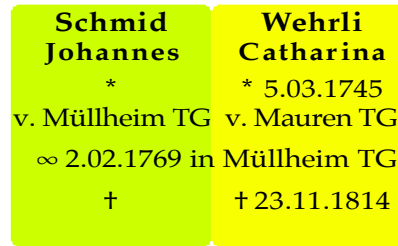

# Nachkommen Schmid - Wehrli

Eltern von Kandidat Nr. 7

4 Söhne + 2 Töchter

„Theo“-Kandidat  
Nr. 7

3 Söhne + 4 Töchter

3 Söhne + 3 Töchter

1 Tochter

an Auszehrung

Kinder?

**Ludwig Schmid**  
21.01.1806 -

**Anna Schmid**  
2.10.1807 -

**Elisabetha Schmid**  
25.09.1813 - 26.07.1842

**Xaver Schmid**  
10.03.1816 -

**Johannes Schmid**  
10.03.1816 - 12.03.1816

**A. Margaretha Schmid**  
30.11.1818 -