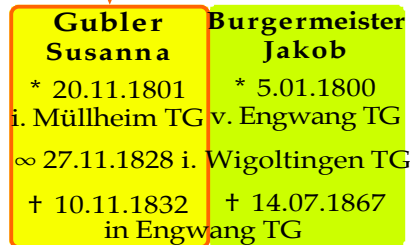

# Nachkommen Schmid - Wehrli

Eltern von Kandidat Nr. 7

4 Söhne + 2 Töchter

„Theo“-Kandidat  
Nr. 7

3 Söhne + 4 Töchter

3 Söhne + 3 Töchter

1 Tochter

an Auszehrung

Kinder?

**Ludwig Schmid**  
21.01.1806 -

**Anna Schmid**  
2.10.1807 -

**Elisabetha Schmid**  
25.09.1813 - 26.07.1842

**Xaver Schmid**  
10.03.1816 -

**Johannes Schmid**  
10.03.1816 - 12.03.1816

**A. Margaretha Schmid**  
30.11.1818 -