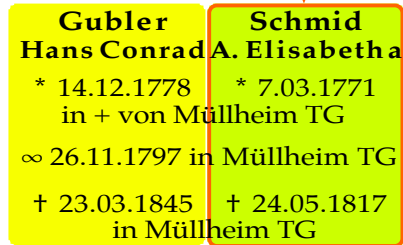

# Nachkommen Schmid - Wehrli

Eltern von Kandidat Nr. 7

4 Söhne + 2 Töchter

„Theo“-Kandidat  
Nr. 7

3 Söhne + 4 Töchter

3 Söhne + 3 Töchter

1 Tochter

an Auszehrung

Kinder?

**Ludwig Schmid**  
21.01.1806 -

**Anna Schmid**  
2.10.1807 -

**Elisabetha Schmid**  
25.09.1813 - 26.07.1842

**Xaver Schmid**  
10.03.1816 -

**Johannes Schmid**  
10.03.1816 - 12.03.1816

**A. Margaretha Schmid**  
30.11.1818 -