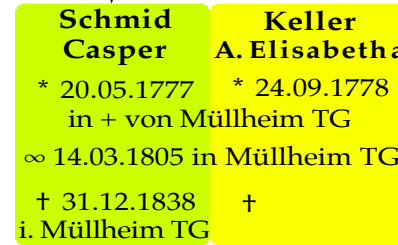

# Nachkommen Schmid - Wehrli

Eltern von Kandidat Nr. 7

4 Söhne + 2 Töchter

„Theo“-Kandidat  
Nr. 7

3 Söhne + 4 Töchter

3 Söhne + 3 Töchter

1 Tochter

an Auszehrung

Kinder?

**Ludwig Schmid**  
21.01.1806 -

**Anna Schmid**  
2.10.1807 -

**Elisabetha Schmid**  
25.09.1813 - 26.07.1842

**Xaver Schmid**  
10.03.1816 -

**Johannes Schmid**  
10.03.1816 - 12.03.1816

**A. Margaretha Schmid**  
30.11.1818 -